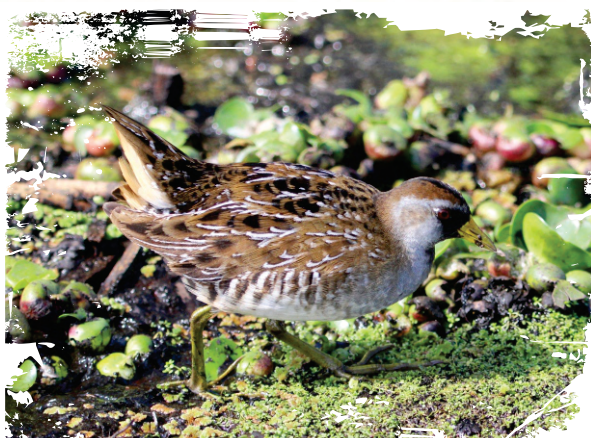

SORA Tingua norteña
(*Porzana carolina*) MiBo **LC**

📷 John Moreno Vargas