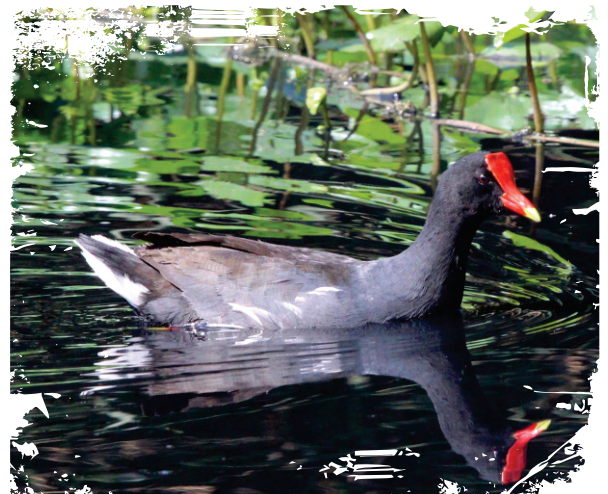

COMMON GALLINULE Tingua de pico rojo

(*Gallinula galeata*) Re **LC**

📷 John Moreno Vargas