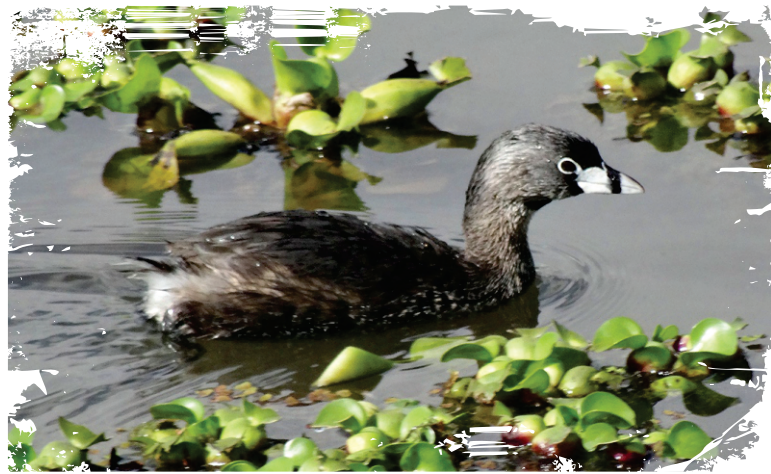

BAY-BREASTED WARBLER Reinita castaña ♀
(*Setophaga castanea*) MiBo **LC**

📷 Julio Martínez

PARULIDAE

AMERICAN REDSTART
Reinita norteña ♀
(*Setophaga ruticilla*) MiBo **LC**
📷 Julio Martínez

PHALACROCORACIDAE

NEOTROPICAL CORMORANT
Cormorán
(*Phalacrocorax brasilianus*) Re **LC**
📷 John Moreno Vargas

PICIDAE

RED-CROWNED WOODPECKER
Carpintero habado
(*Melanerpes rubricapillus*) Re **LC**
📷 John Moreno Vargas

SMOKY-BROWN WOODPECKER
Carpintero ahumado ♂
(*Dryobates fumigatus*) Re **LC**
📷 Julio Martínez

PODICIPEDIDAE

PIED-BILLED GREBE

Pato zambullidor

(*Podilymbus podiceps*) Re **LC**

📷 Julio Martínez

PSITTACIDAE

ORANGE-WINGED PARROT

Lora cariamarilla