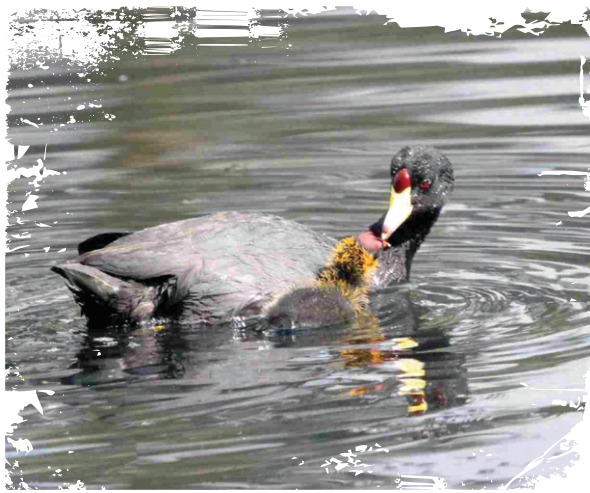

John Moreno Vargas

**SPOT-FLANKED GALLINULE** Polla sabanera  
(*Porphyriops melanops bogotensis*) En **EN**

John Moreno Vargas

**SORA** Polluela norteña  
(*Porzana carolina*) MiBo **LC**

John Moreno Vargas

**COMMON GALLINULE** Polla gris  
(*Gallinula galeata*) Re **LC**

John Moreno Vargas

**COMMON GALLINULE** Polla gris  
(*Gallinula galeata*) Ju Re **LC**

John Moreno Vargas

RALLIDAE

AMERICAN COOT Focha americana  
(*Fulica americana*) Re **LC**

📷 John Moreno Vargas

AMERICAN COOT Focha americana  
(*Fulica americana*) Ju Re **LC**

📷 Julio Martínez

CHARADRIIDAE

SOUTHERN LAPWING Pellar Teru-teru  
(*Vanellus chilensis*) Re **LC**

📷 Daniel Villaveces