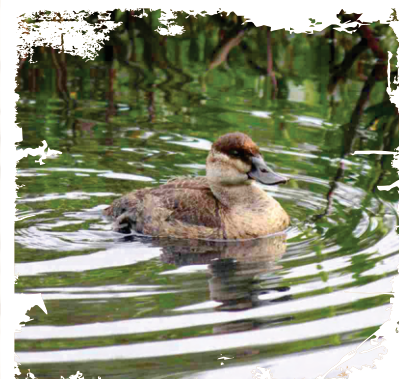

📷 John Moreno Vargas

**BLUE-WINGED TEAL** Barraquete aliazul ♀  
(*Spatula discors*) MiBo **LC**

📷 John Moreno Vargas

**BLUE-WINGED TEAL** Barraquete aliazul  
(*Spatula discors*) MiBo **LC**

📷 John Moreno Vargas

**RUDDY DUCK** Pato rufo ♂  
(*Oxyura jamaicensis jamaicensis*)

📷 John Moreno Vargas Re **LC**

**RUDDY DUCK** Pato rufo ♂  
(*Oxyura jamaicensis andina*)

📷 John Moreno Vargas En **EN**

**RUDDY DUCK** Pato rufo ♀  
(*Oxyura jamaicensis andina*)