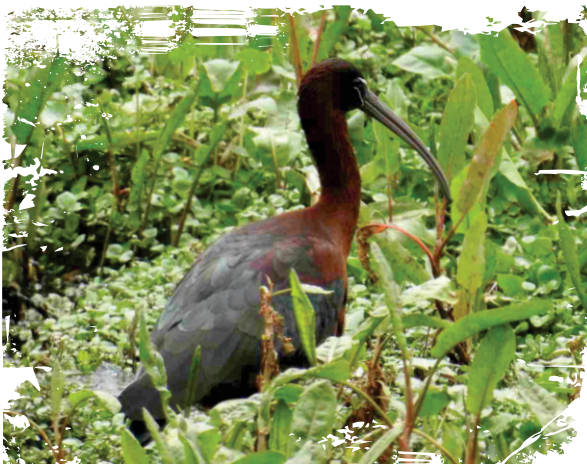

📷 John Moreno Vargas

**SNOWY EGRET** *Garza patiamarilla*  
(*Egretta thula*) Re **LC**

📷 Julio Martínez

ARDEIDAE

LITTLE BLUE HERON Garza azul  
(*Egretta caerulea*) Re **LC**

📷 Carlos Martínez

LITTLE BLUE HERON Garza azul  
(*Egretta caerulea*) Ju Re **LC**

📷 Carlos Martínez

THRESKIORNITHIDAE

SCARLET IBIS Corocora  
(*Eudocimus ruber*) Re **LC**

📷 Julio Martínez

SCARLET IBIS Corocora  
(*Eudocimus ruber*) Ju Re **LC**

📷 John Moreno Vargas

GLOSSY IBIS Ibis pico de hoz  
(*Plegadis falcinellus*) Re **LC**

📷 Julio Martínez

GLOSSY IBIS Ibis pico de hoz  
(*Plegadis falcinellus*) Ju Re **LC**

📷 Julio Martínez

THRESKIORNITHIDAE

**BARE-FACED-IBIS** Coquito  
(*Phimosus infuscatus*) Re **LC**

📷 Luis Mosquera

CATHARTIDAE