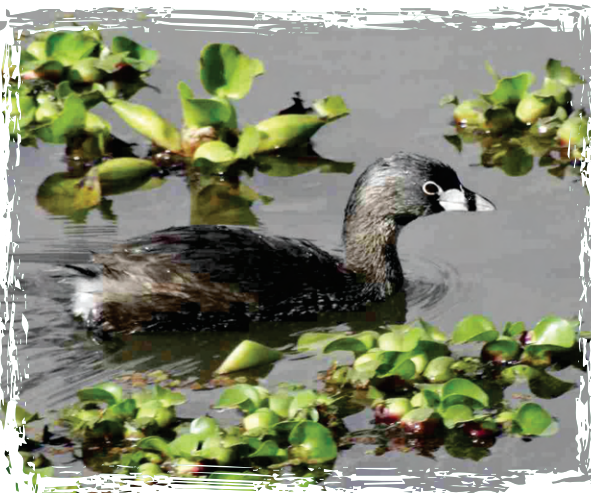

**RUDDY DUCK** Pato rufo ♂  
(*Oxyura jamaicensis jamaicensis*)

📷 John Moreno Vargas Re **LC**

**RUDDY DUCK** Pato rufo ♂  
(*Oxyura jamaicensis andina*)

📷 John Moreno Vargas En **EN**

**RUDDY DUCK** Pato rufo ♀  
(*Oxyura jamaicensis andina*)

📷 John Moreno Vargas En **EN**

CRACIDAE

ANDEAN GUAN *Pava andina*  
(*Penelope montagnii*) Re LC

📷 John Moreno Vargas

PODICIPEDIDAE

PIED-BILLED GREBE  
Zambullidor piquipintado  
(*Podilymbus podiceps*) Re LC

📷 Julio Martínez

PIED-BILLED GREBE  
Zambullidor piquipintado  
(*Podilymbus podiceps*) Ju Re LC

📷 Julio Martínez

COLUMBIDAE

ROCK PIGEON *Paloma doméstica*  
(*Columba livia*) Re LC

📷 Julio Martínez

BAND-TAILED PIGEON *Paloma collareja*  
(*Patagioenas fasciata*) Re LC

📷 Daniel Villaveces

COLUMBIDAE

EARED DOVE *Zenaida torcaza*  
(*Zenaida auriculata*) Re **LC**

📷 Daniel Villaveces

EARED DOVE *Zenaida torcaza*  
(*Zenaida auriculata*) Ju Re **LC**

📷 Julio Martínez

CUCULIDAE