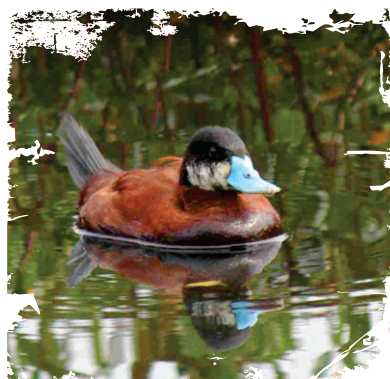

📷 John Moreno Vargas

**BLUE-WINGED TEAL** Barraquete aliazul ♀  
(*Spatula discors*) MiBo **LC**

📷 John Moreno Vargas

**BLUE-WINGED TEAL** Barraquete aliazul  
(*Spatula discors*) MiBo **LC**

📷 John Moreno Vargas

**RUDDY DUCK** Pato rufo ♂  
(*Oxyura jamaicensis jamaicensis*)

📷 John Moreno Vargas Re **LC**

**RUDDY DUCK** Pato rufo ♂  
(*Oxyura jamaicensis andina*)

📷 John Moreno Vargas En **EN**

**RUDDY DUCK** Pato rufo ♀  
(*Oxyura jamaicensis andina*)