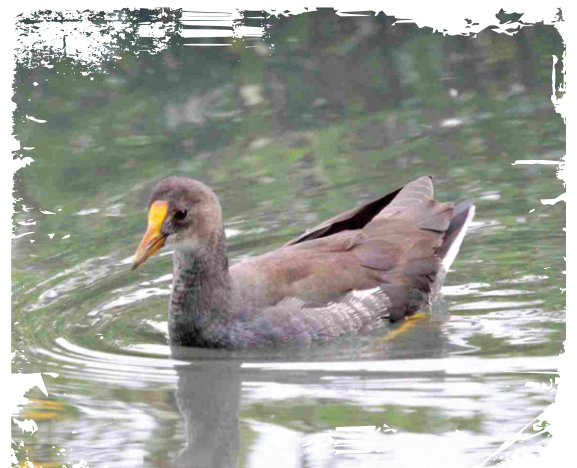

COMMON GALLINULE Polla gris
(*Gallinula galeata*) Ju Re **LC**

John Moreno Vargas