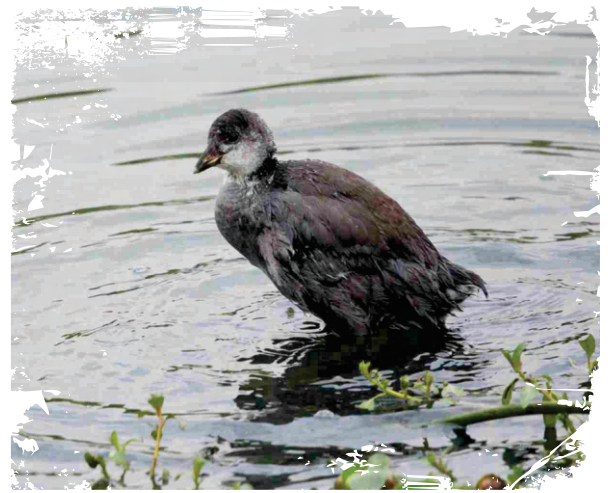

John Moreno Vargas

**SPOT-FLANKED GALLINULE** Polla sabanera  
(*Porphyriops melanops bogotensis*) En **EN**

John Moreno Vargas

**SORA** Polluela norteña  
(*Porzana carolina*) MiBo **LC**

John Moreno Vargas

**COMMON GALLINULE** Polla gris  
(*Gallinula galeata*) Re **LC**

John Moreno Vargas

**COMMON GALLINULE** Polla gris  
(*Gallinula galeata*) Ju Re **LC**

John Moreno Vargas

RALLIDAE

AMERICAN COOT Focha americana  
(*Fulica americana*) Re **LC**

📷 John Moreno Vargas

AMERICAN COOT Focha americana  
(*Fulica americana*) Ju Re **LC**

📷 Julio Martínez

CHARADRIIDAE

SOUTHERN LAPWING Pellar Teru-teru  
(*Vanellus chilensis*) Re **LC**

📷 Daniel Villaveces