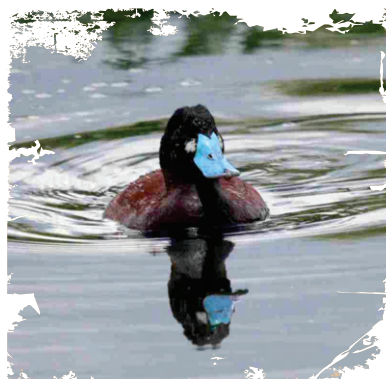

📷 John Moreno Vargas

**BLUE-WINGED TEAL** Barraquete aliazul ♀  
(*Spatula discors*) MiBo **LC**

📷 John Moreno Vargas

**BLUE-WINGED TEAL** Barraquete aliazul  
(*Spatula discors*) MiBo **LC**

📷 John Moreno Vargas

**RUDDY DUCK** Pato rufo ♂  
(*Oxyura jamaicensis jamaicensis*)

📷 John Moreno Vargas Re **LC**

**RUDDY DUCK** Pato rufo ♂  
(*Oxyura jamaicensis andina*)

📷 John Moreno Vargas En **EN**

**RUDDY DUCK** Pato rufo ♀  
(*Oxyura jamaicensis andina*)