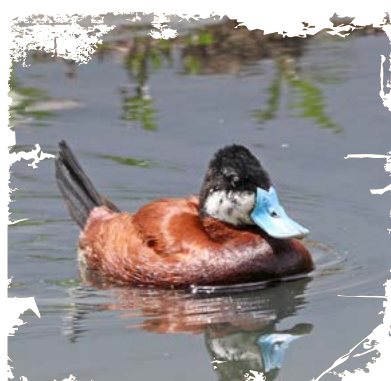

Gavilán bailarín Ju
(Elanus leucurus)

Fotografía: John Moreno Vargas

ANATIDAE

BLACK-BELLIED WHISTLING-DUCK Re **LC**
 Iguaza común
 (*Dendrocygna autumnalis*)

📷 John Moreno Vargas

BLACK-BELLIED WHISTLING-DUCK Re **LC**
 Iguaza común
 (*Dendrocygna autumnalis*)

📷 John Moreno Vargas

BLUE-WINGED TEAL Pato careto ♀♂ **MiBo LC**
 (*Spatula discors*)

📷 John Moreno Vargas

BLUE-WINGED TEAL Pato careto **MiBo LC**
 (*Spatula discors*)

📷 John Moreno Vargas

RUDDY DUCK Pato rufo ♂ **Re LC**
 (*Oxyura jamaicensis*)