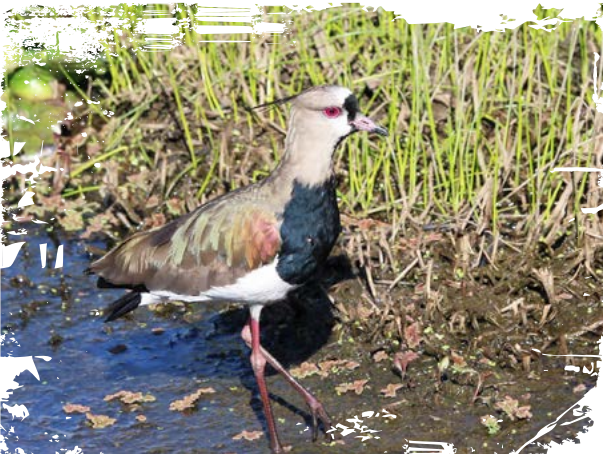

SPOT-FLANKED GALLINULE Tingua moteada
(Porphyriops melanops bogotensis) En **EN**
 📷 John Moreno Vargas

SORA Polluela norteña
(Porzana carolina) MiBo **LC**
 📷 John Moreno Vargas

COMMON GALLINULE
 Tingua piquirroja
(Gallinula galeata) Re **LC**
 📷 John Moreno Vargas

COMMON GALLINULE
 Tingua piquirroja
(Gallinula galeata) Ju Re **LC**
 📷 John Moreno Vargas

COMMON GALLINULE
 Tingua piquirroja
(Gallinula galeata) Re **LC**
 📷 John Moreno Vargas

RALLIDAE

AMERICAN COOT *Tingua piquiamarilla*
(*Fulica americana*) Re LC

📷 John Moreno Vargas

AMERICAN COOT *Tingua piquiamarilla*
(*Fulica americana*) Ju Re LC

📷 Julio Martínez

CHARADRIIDAE

SOUTHERN LAPWING *Alcaraván*
(*Vanellus chilensis*) Re LC

📷 John Moreno Vargas

SOUTHERN LAPWING *Alcaraván*
(*Vanellus chilensis*) Re LC