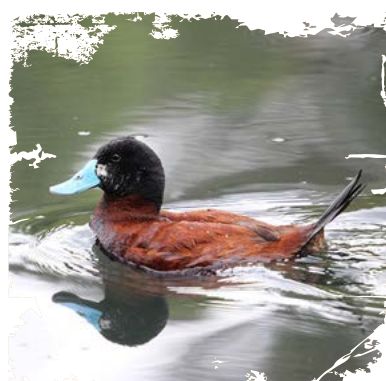

Gavilán bailarín Ju
(Elanus leucurus)

Fotografía: John Moreno Vargas

ANATIDAE

BLACK-BELLIED WHISTLING-DUCK Re **LC**
 Iguaza común
 (*Dendrocygna autumnalis*)

📷 John Moreno Vargas

BLACK-BELLIED WHISTLING-DUCK Re **LC**
 Iguaza común
 (*Dendrocygna autumnalis*)

📷 John Moreno Vargas

BLUE-WINGED TEAL Pato careto ♀♂ **MiBo LC**
 (*Spatula discors*)

📷 John Moreno Vargas

BLUE-WINGED TEAL Pato careto **MiBo LC**
 (*Spatula discors*)

📷 John Moreno Vargas

RUDDY DUCK Pato rufo ♂ **Re LC**
 (*Oxyura jamaicensis*)

📷 John Moreno Vargas

RUDDY DUCK Pato rufo ♂ **Re LC**
 (*Oxyura jamaicensis*)

📷 John Moreno Vargas

RUDDY DUCK Pato rufo ♀ **Re LC**
 (*Oxyura jamaicensis*)

📷 John Moreno Vargas

ANATIDAE

RUDDY DUCK Pato rufo
(*Oxyura jamaicensis*)

Re **LC**

📷 John Moreno Vargas

CRACIDAE

ANDEAN GUAN Pava andina
(*Penelope montagnii*)

Re **LC**

📷 Julio Martínez

PODICIPEDIDAE

PIED-BILLED GREBE
Zambullidor común
(*Podilymbus podiceps*)