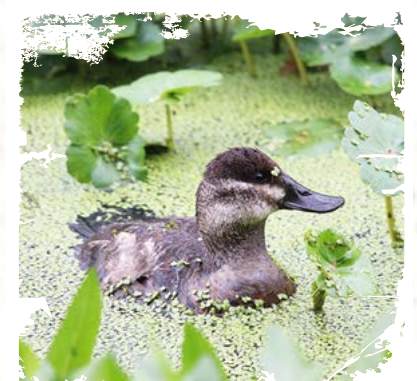

Gavilán bailarín Ju
(Elanus leucurus)

Fotografía: John Moreno Vargas

ANATIDAE

BLACK-BELLIED WHISTLING-DUCK Re **LC**
 Iguaza común
 (*Dendrocygna autumnalis*)

📷 John Moreno Vargas

BLACK-BELLIED WHISTLING-DUCK Re **LC**
 Iguaza común
 (*Dendrocygna autumnalis*)

📷 John Moreno Vargas

BLUE-WINGED TEAL Pato careto ♀♂ **MiBo LC**
 (*Spatula discors*)

📷 John Moreno Vargas

BLUE-WINGED TEAL Pato careto **MiBo LC**
 (*Spatula discors*)

📷 John Moreno Vargas

RUDDY DUCK Pato rufo ♂ **Re LC**
 (*Oxyura jamaicensis*)

📷 John Moreno Vargas

RUDDY DUCK Pato rufo ♂ **Re LC**
 (*Oxyura jamaicensis*)

📷 John Moreno Vargas

RUDDY DUCK Pato rufo ♀ **Re LC**
 (*Oxyura jamaicensis*)

📷 John Moreno Vargas

ANATIDAE

RUDDY DUCK Pato rufo
(*Oxyura jamaicensis*)