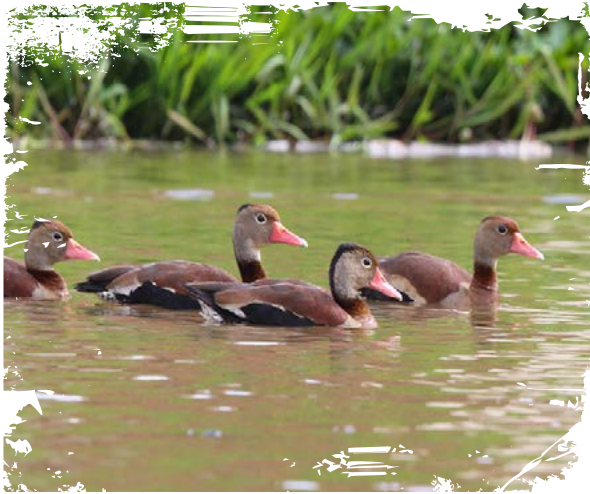

ÍNDICE DE FAMILIAS

ANATIDAE.....	1	STRIGIDAE.....	14
CRACIDAE.....	2	PICIDAE.....	16
PODICIPEDIDAE.....	2	FALCONIDAE.....	16
COLUMBIDAE.....	3	PSITTACIDAE.....	17
CUCULIDAE.....	3	FURNARIIDAE.....	17
CAPRIMULGIDAE.....	4	TYRANNYDAE.....	17
TROCHILIDAE.....	4	VIREONIDAE.....	21
RALLIDAE.....	5	HIRUNDINIDAE.....	21
CHARADRIIDAE.....	7	TROGLODYTIDAE.....	22
SCOLOPACIDAE.....	7	TURDIDAE.....	22
PHALACROCORACIDAE.....	9	MIMIDAE.....	23
ARDEIDAE.....	9	FRINGILLIDAE.....	23
THRESKIORNITHIDAE.....	11	PASSERELLIDAE.....	24
CATHARTIDAE.....	12	ICTERIDAE.....	25
PANDIONIDAE.....	12	PARULIDAE.....	27
ACCIPITRIDAE.....	13	CARDINALIDAE.....	29
TYTONIDAE.....	14	THRAUPIDAE.....	30

Gavilán bailarín Ju
(Elanus leucurus)

Fotografía: John Moreno Vargas

ANATIDAE

BLACK-BELLIED WHISTLING-DUCK Re **LC**
 Iguaza común
 (*Dendrocygna autumnalis*)

📷 John Moreno Vargas

BLACK-BELLIED WHISTLING-DUCK Re **LC**
 Iguaza común
 (*Dendrocygna autumnalis*)